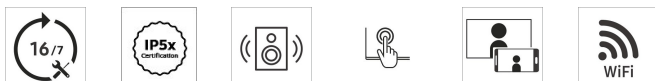

SMART LCD Signage QB13R-TM

33,7 cm (13,27 Zoll) Bildschirmdiagonale
EAN 8806094965476

Artikelinformation

Artikelname	QB13R-TM
Artikelnummer	LH13QBRMGCXEN
Serie	QBR-TM
EAN	8806094965476

Panel

Auflösung	1.920 x 1.080 Pixel
Backlight Technologie	Edge LED
Helligkeitswert (typ.)	500 cd/m² (ohne Glas)

Design/Anschlüsse

Anschlüsse	1x HDMI, 1x USB 2.0, 3,5 mm Klinke, Ethernet (RJ-45)
Rahmenbreite	13,1 mm

Besondere Eigenschaften

Schmales & leichtes Small Signage Touch Display

Betriebsdauer: 16/7

Haze: 10% (mit Glas)

MagicINFO Player S6

Temperatursensor

Pivotbetrieb-Unterstützung

Eingebauter Lautsprecher (5W)

IP5x Zertifizierung

Wifi 4 (802.11n)

10 Point Touch